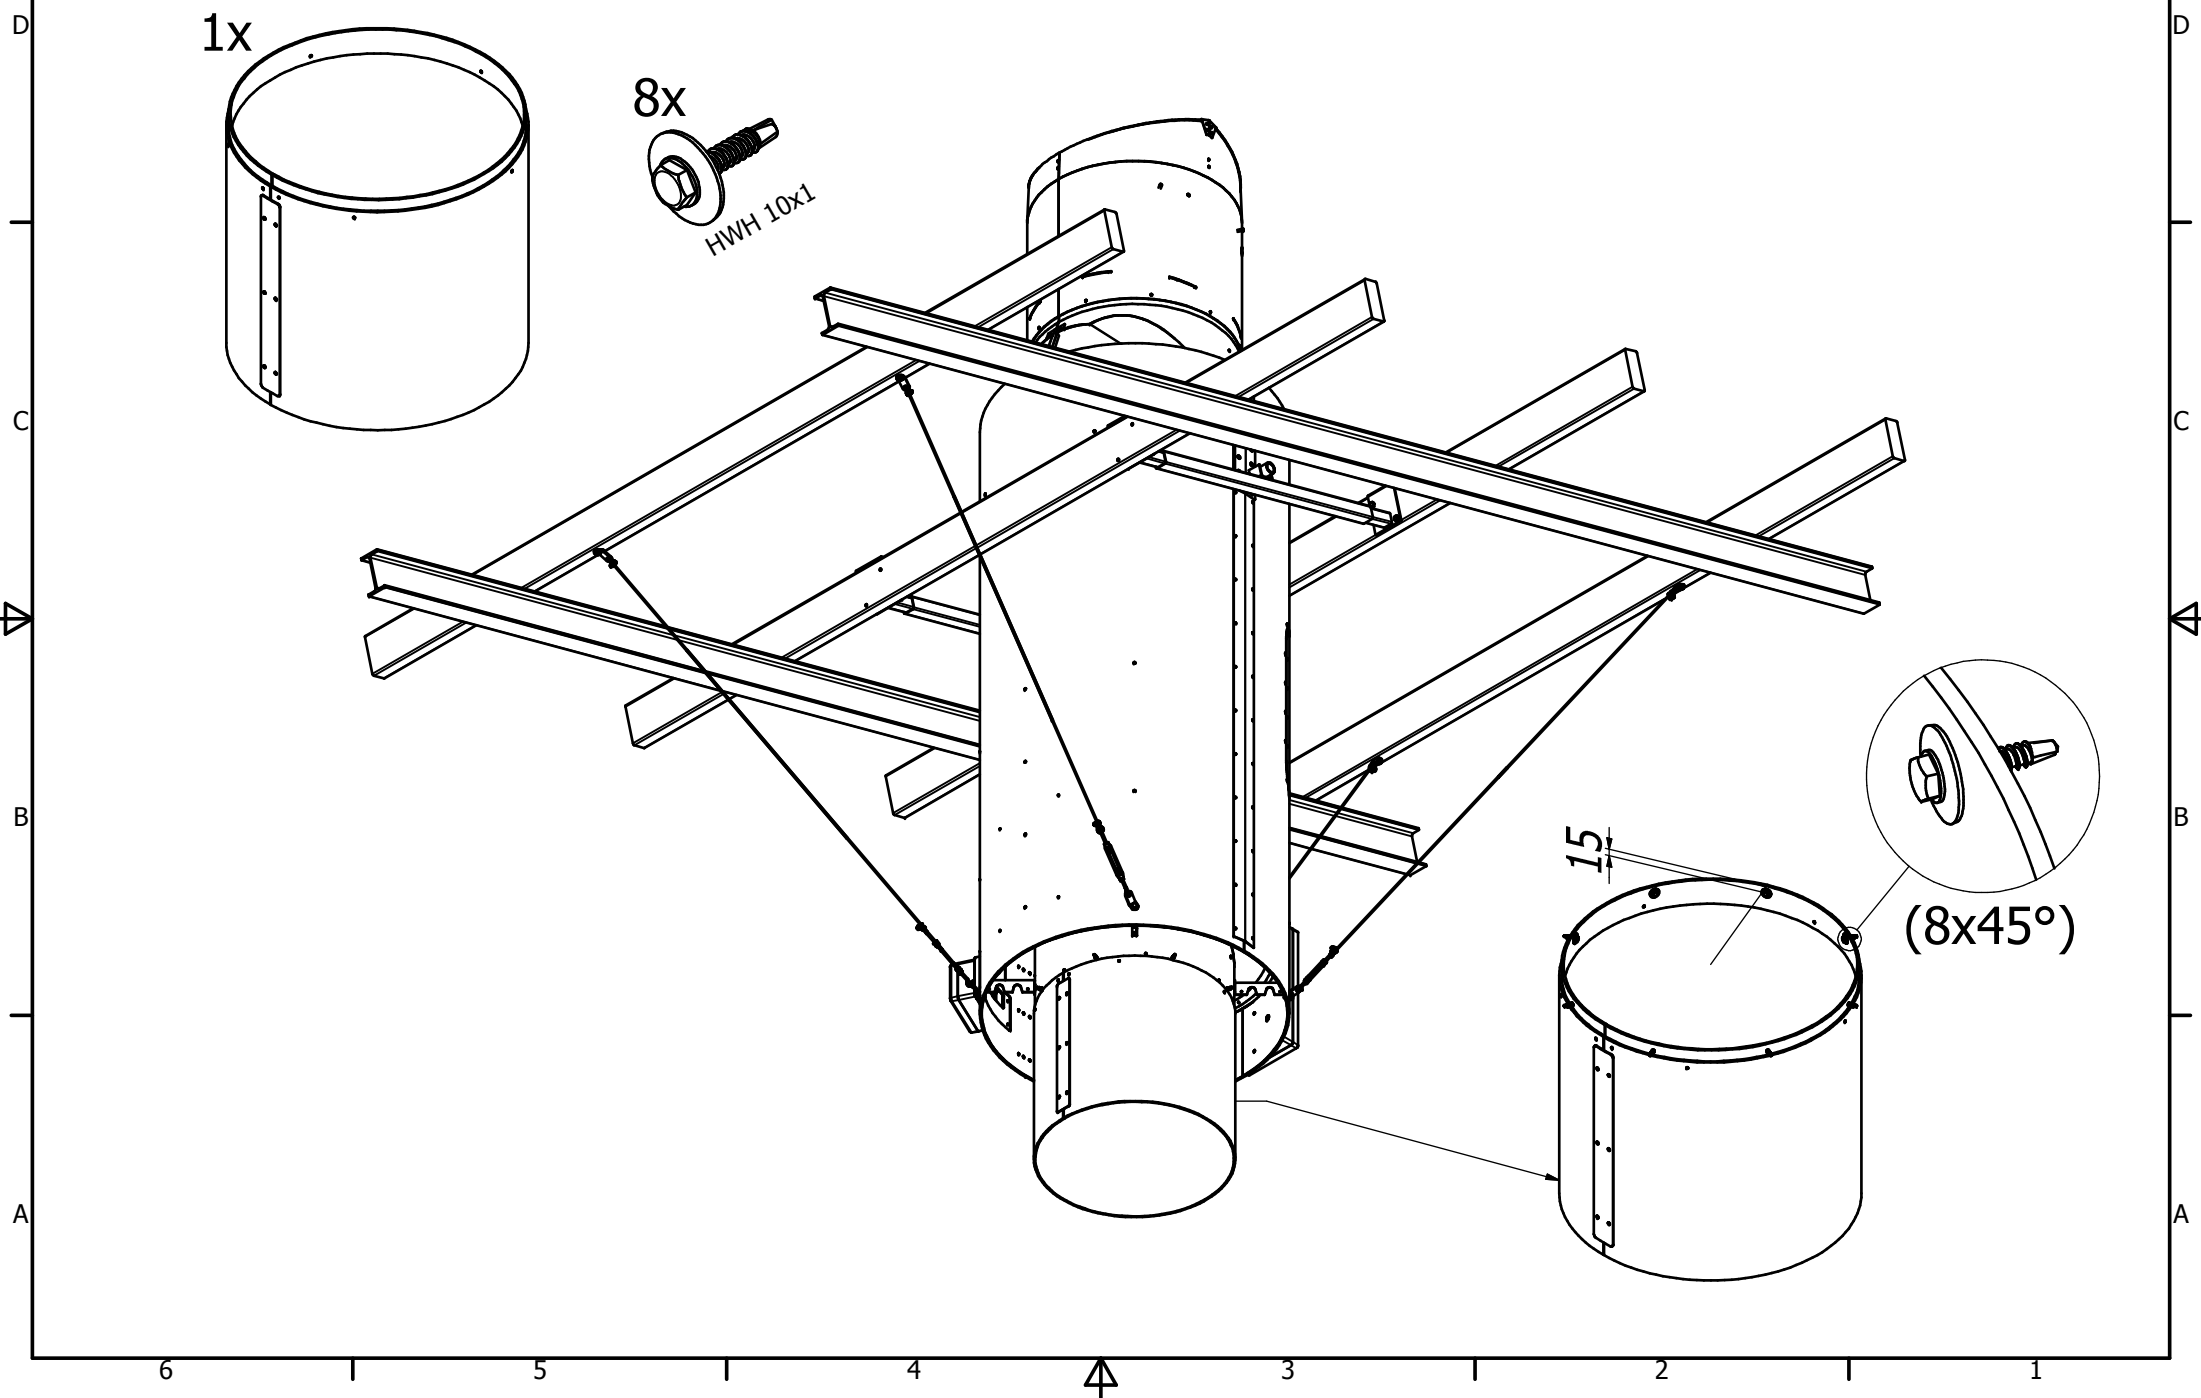

TX 3100A

MONTERING AF BUNDFORLÆNGER
INSTALLING BOTTOM EXTENSION
MONTAGE DER BODENVERLÄNGERUNG
ALAOSAN JATKOPUTKEN ASENNUS
LE MONTAGE DE L'EXTENSION INFÉRIEURE

1

2

1x

8x

HWB 10x1

15

(8x45°)

3

10x

HWH 10x1

1x

(x10)

4

5