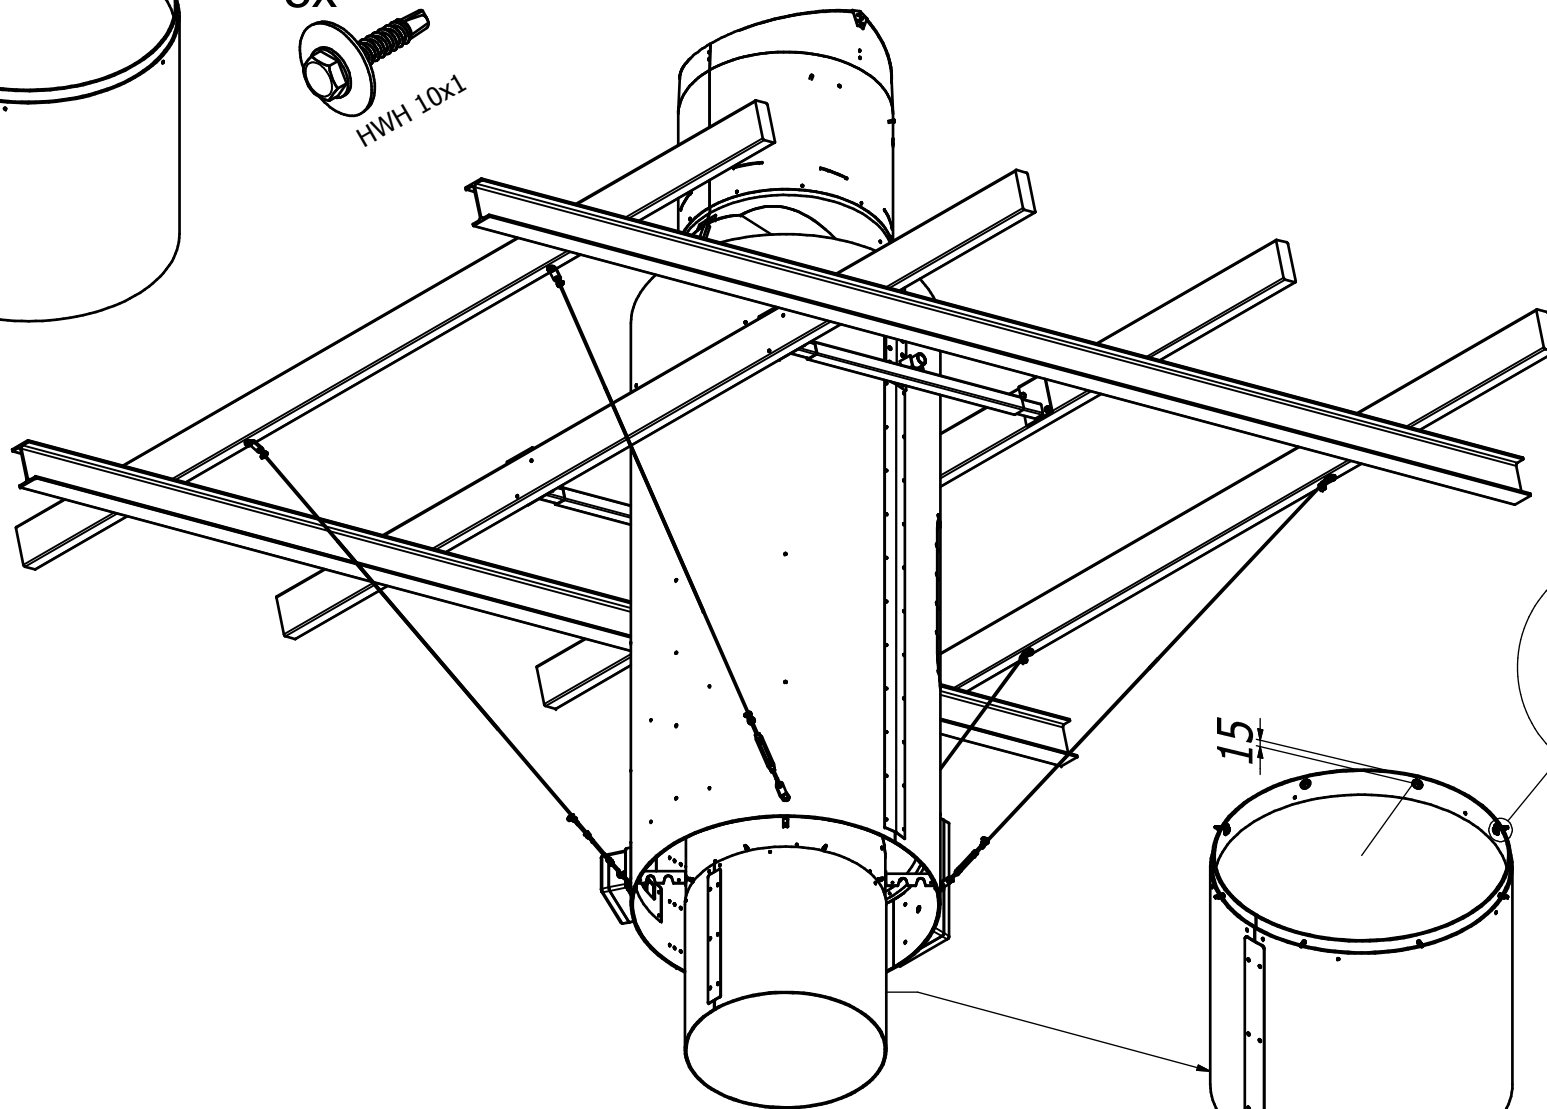

TX 3100A

MONTERING AF BUNDFORLÆNGER
INSTALLING BOTTOM EXTENSION
MONTAGE DER BODENVERLÄNGERUNG
ALAOSAN JATKOPUTKEN ASENNUS
LE MONTAGE DE L'EXTENSION INFÉRIEURE

1

2

1x

8x

HWB 10x1

15

(8x45°)

3

10x

HWH 10x1

1x

(x10)

4

5