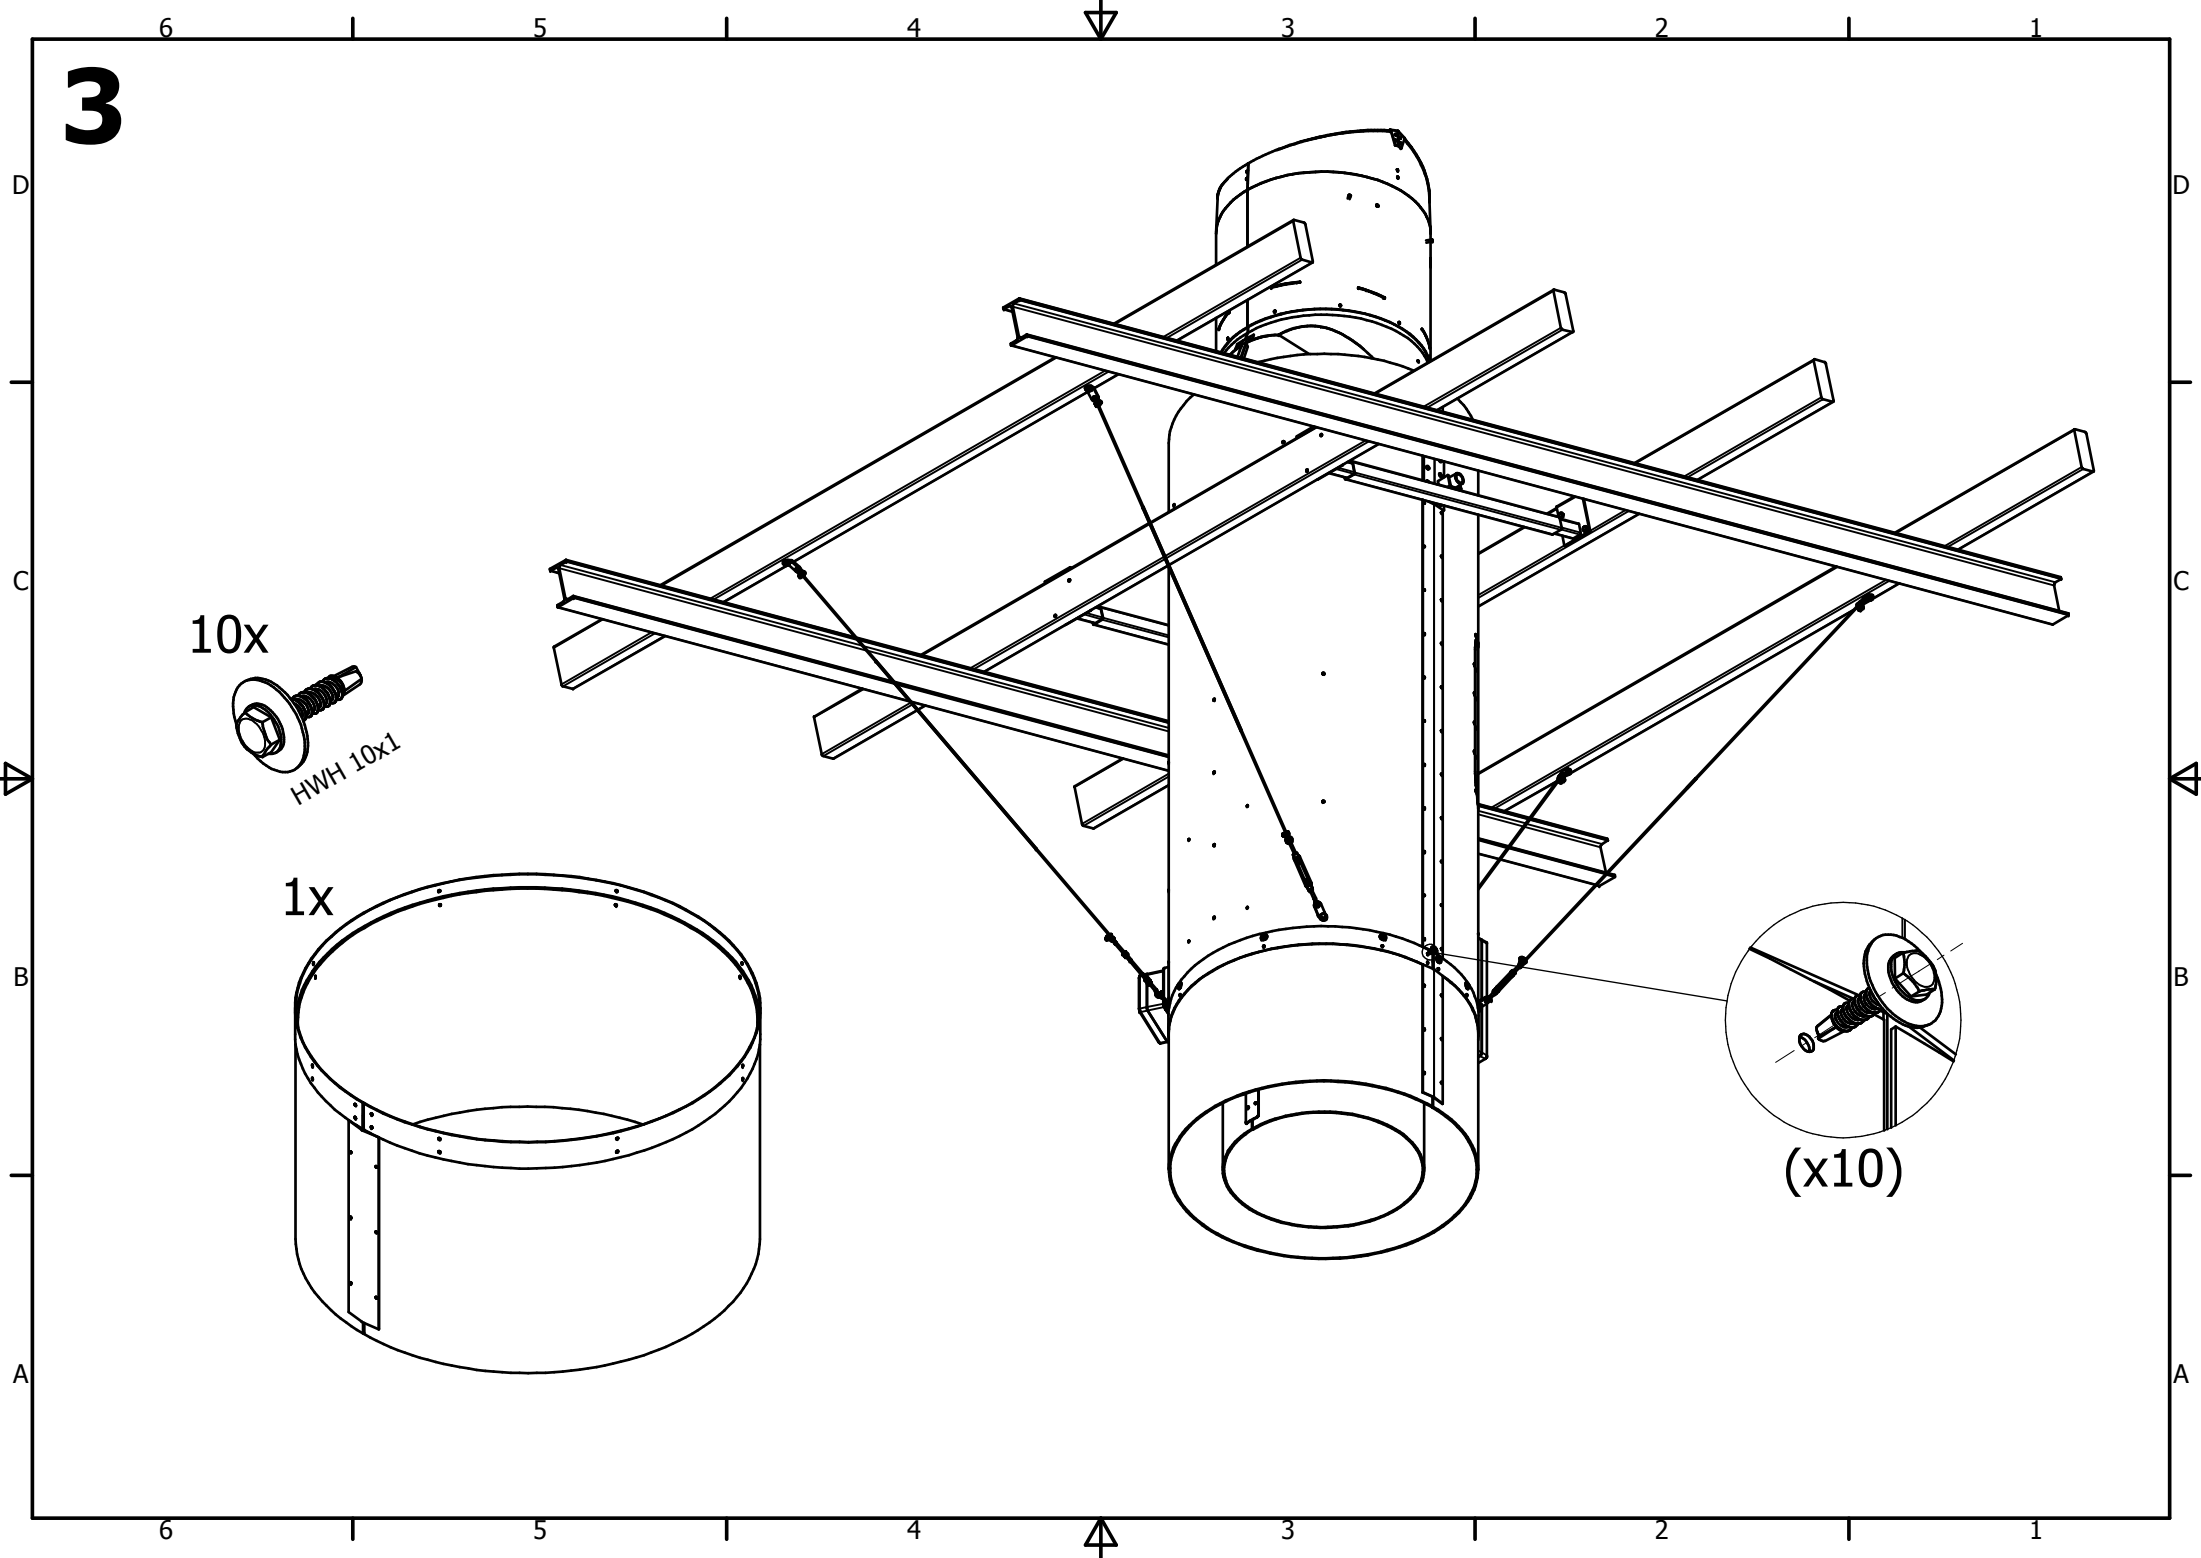

TX 3100A

MONTERING AF BUNDFORLÆNGER
INSTALLING BOTTOM EXTENSION
MONTAGE DER BODENVERLÄNGERUNG
ALAOSAN JATKOPUTKEN ASENNUS
LE MONTAGE DE L'EXTENSION INFÉRIEURE

1

2

1x

8x

HWB 10x1

15

(8x45°)

3

10x

HWH 10x1

1x

(x10)

4

5