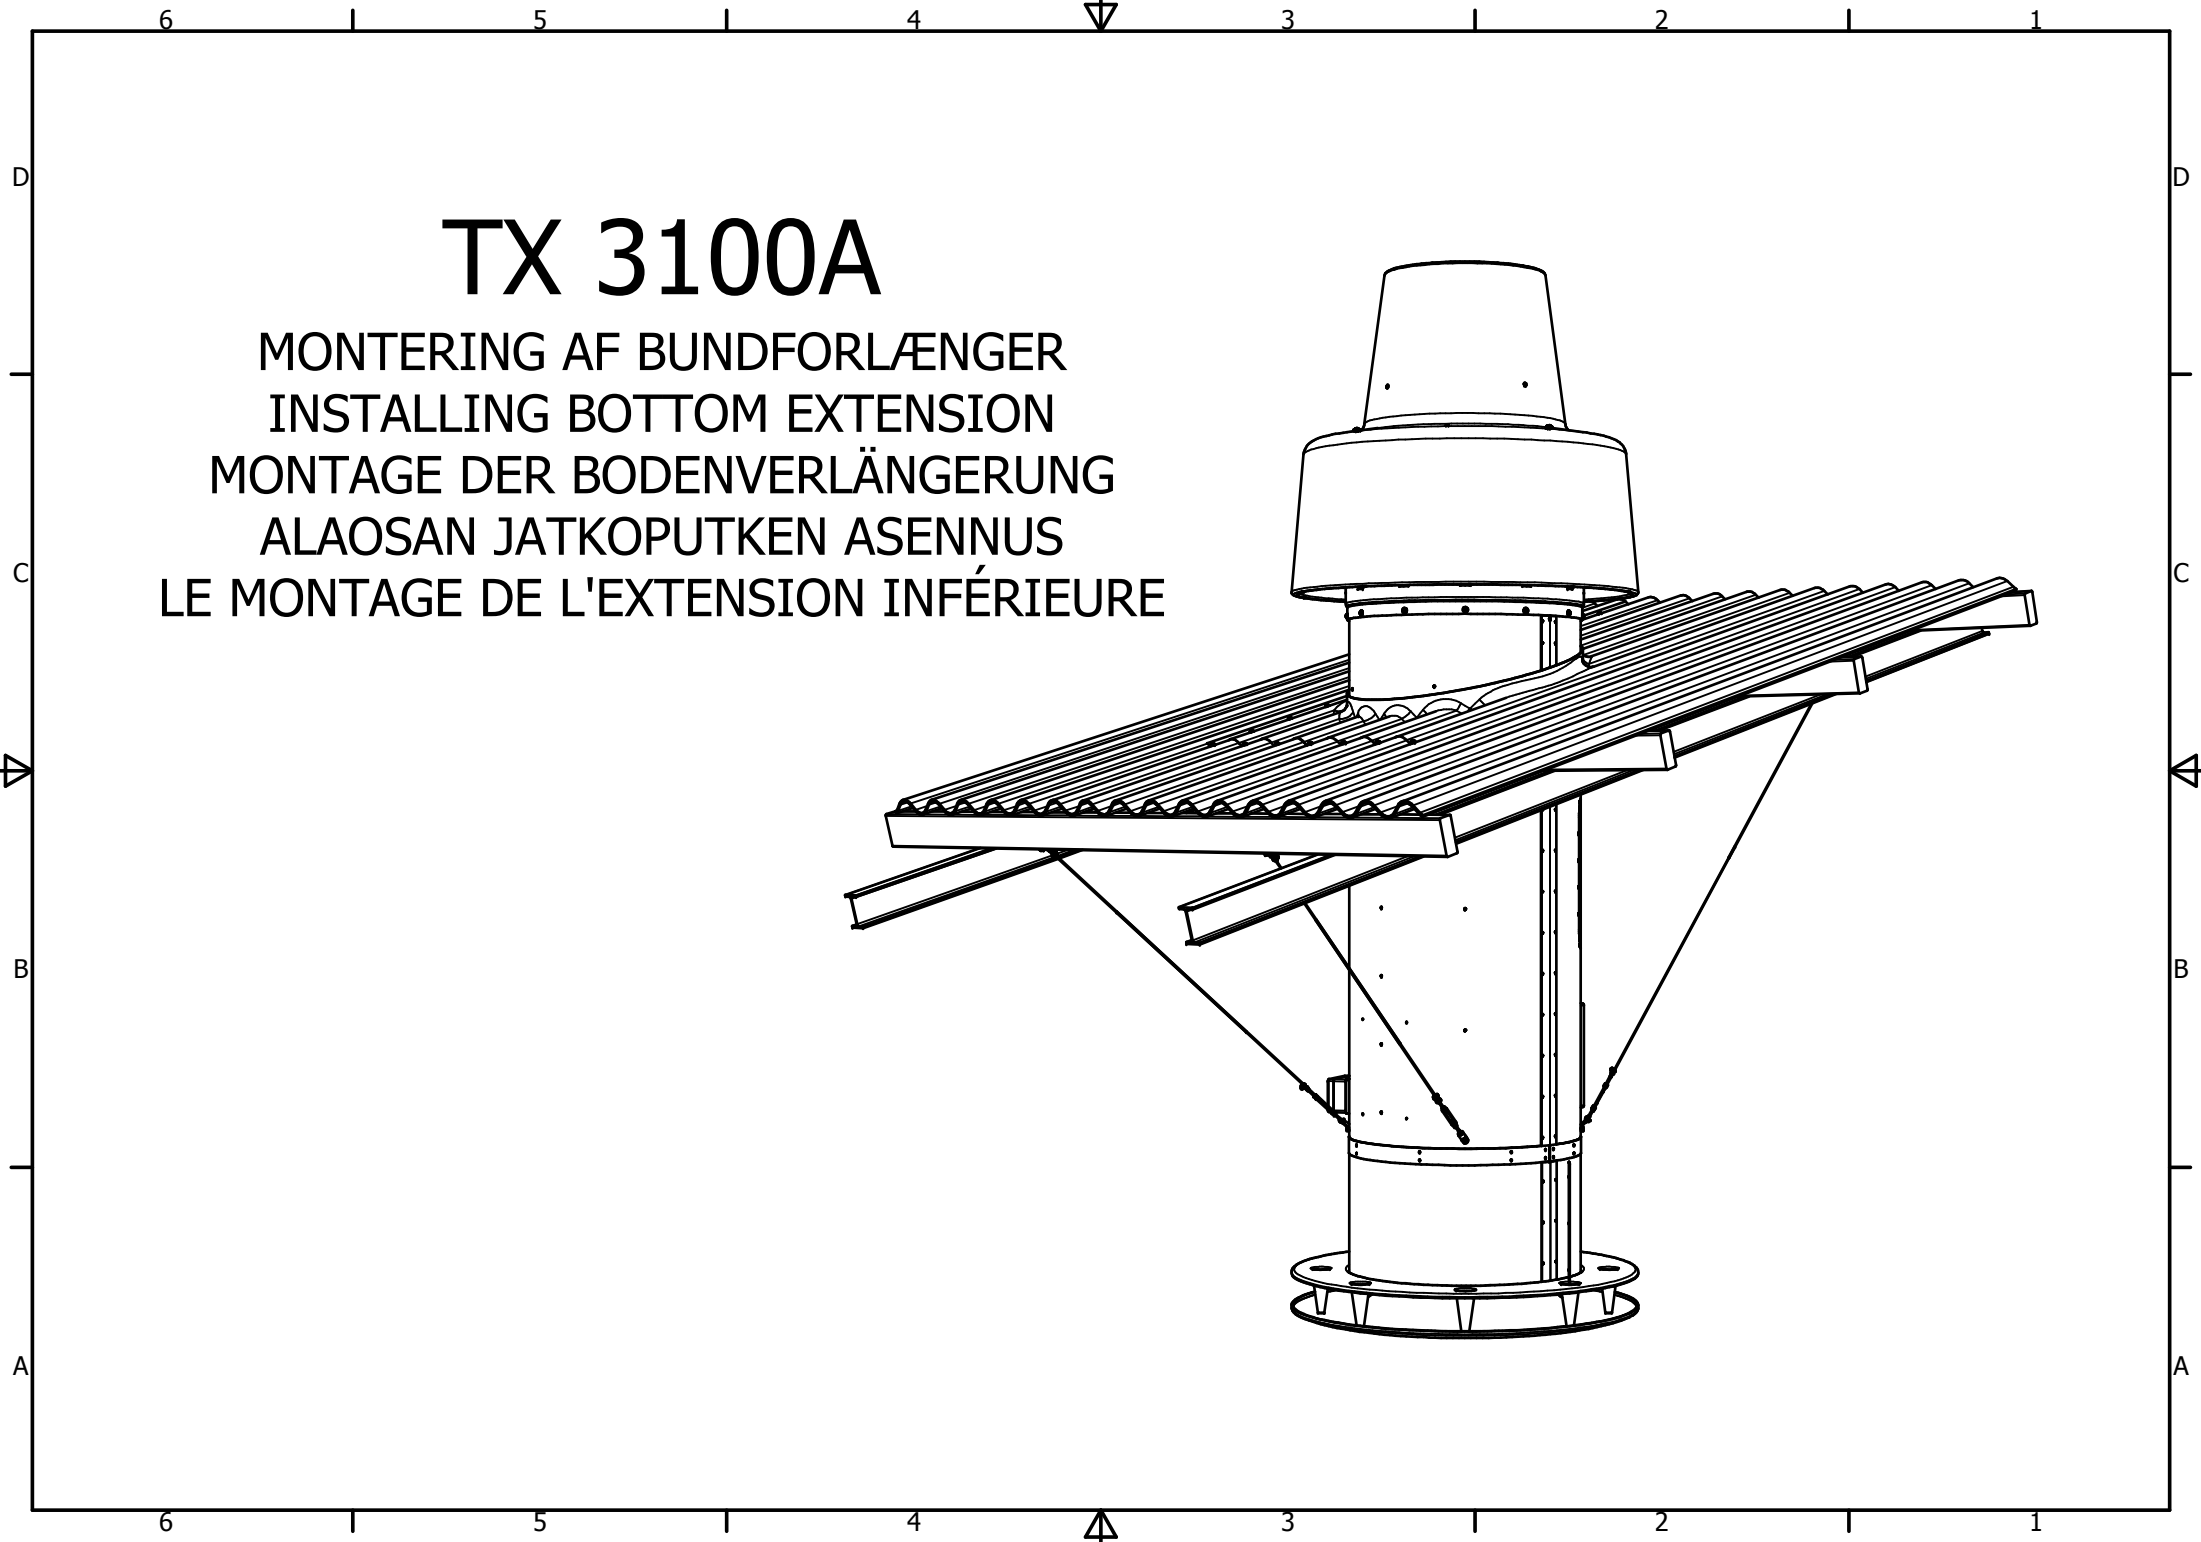

TX 3100A

MONTERING AF BUNDFORLÆNGER
INSTALLING BOTTOM EXTENSION
MONTAGE DER BODENVERLÄNGERUNG
ALAOSAN JATKOPUTKEN ASENNUS
LE MONTAGE DE L'EXTENSION INFÉRIEURE

1

2

1x

8x

HWB 10x1

15

(8x45°)

3

10x

HWH 10x1

1x

(x10)

4

5