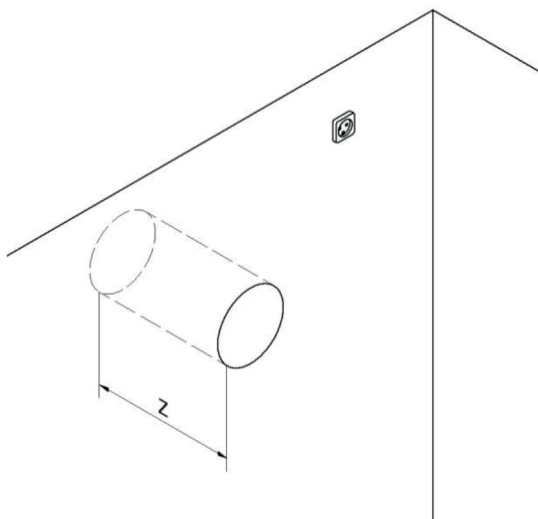

Turbovex Easy Air

Montážní instrukce Montážní návod

REV. 2019.06.25

1

2

Z = _____

Z ≥ 240 mm

Max. šířka zdi je 470 mm

3

Délka v mm		
Šířka zdi	Délka spiropotrubí (A)	Délka plastového potrubí (B+C)
240	250	64
250	260	74
260	270	84
270	280	94
280	290	104
290	300	114
300	310	124
310	320	134
320	330	144
330	340	154
340	350	164
350	360	174
360	370	184
370	380	194
380	390	204
390	400	214
400	410	224
410	420	234
420	430	244
430	440	254
440	450	264
450	460	274
460	470	284
470	480	294