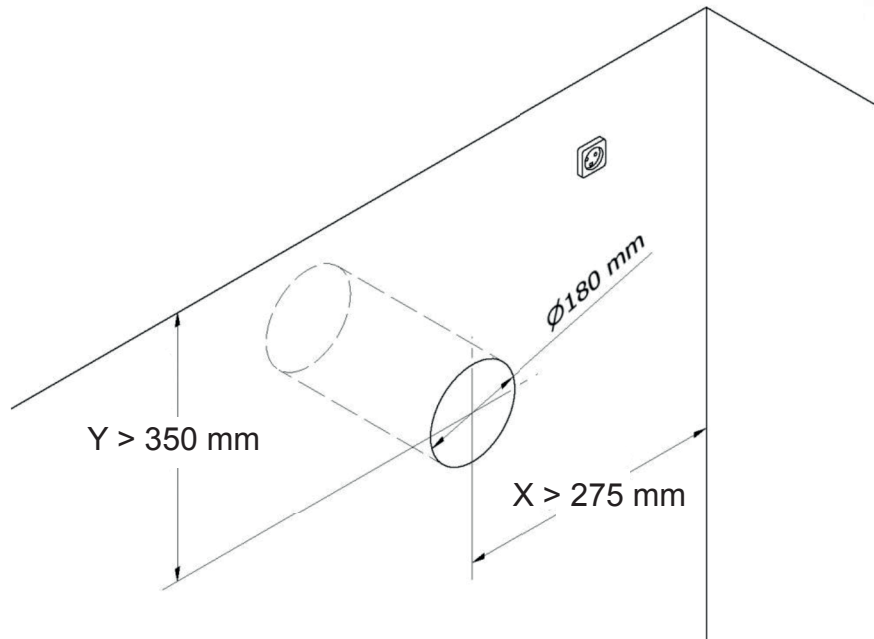

Turbovex Easy Air

Montážní instrukce Montážní návod

REV. 2019.06.25

1

2

Z = _____

Z ≥ 240 mm

Max. šířka zdi je 470 mm

3

Délka v mm		
Šířka zdi	Délka spiropotrubí (A)	Délka plastového potrubí (B+C)
240	250	64
250	260	74
260	270	84
270	280	94
280	290	104
290	300	114
300	310	124
310	320	134
320	330	144
330	340	154
340	350	164
350	360	174
360	370	184
370	380	194
380	390	204
390	400	214
400	410	224
410	420	234
420	430	244
430	440	254
440	450	264
450	460	274
460	470	284
470	480	294