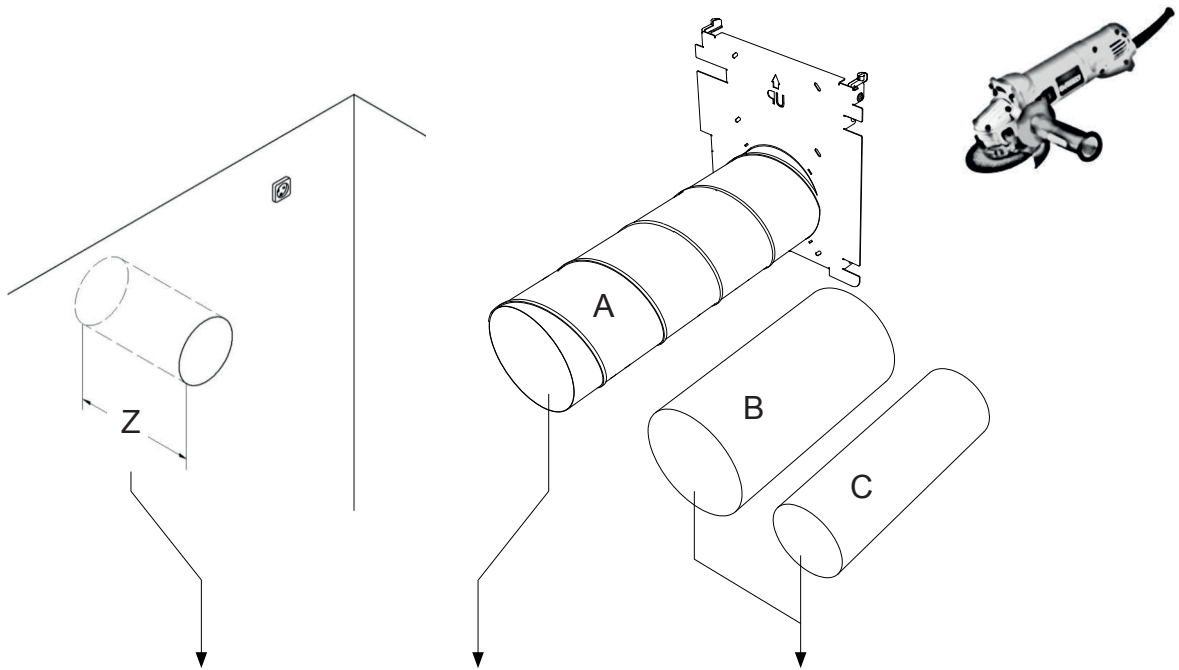

Turbovex Easy Air

Montážní instrukce Montážní návod

REV. 2019.06.25

1

2

Z = _____

Z ≥ 240 mm

Max. šířka zdi je 470 mm

3

Délka v mm		
Šířka zdi	Délka spiropotrubí (A)	Délka plastového potrubí (B+C)
240	250	64
250	260	74
260	270	84
270	280	94
280	290	104
290	300	114
300	310	124
310	320	134
320	330	144
330	340	154
340	350	164
350	360	174
360	370	184
370	380	194
380	390	204
390	400	214
400	410	224
410	420	234
420	430	244
430	440	254
440	450	264
450	460	274
460	470	284
470	480	294