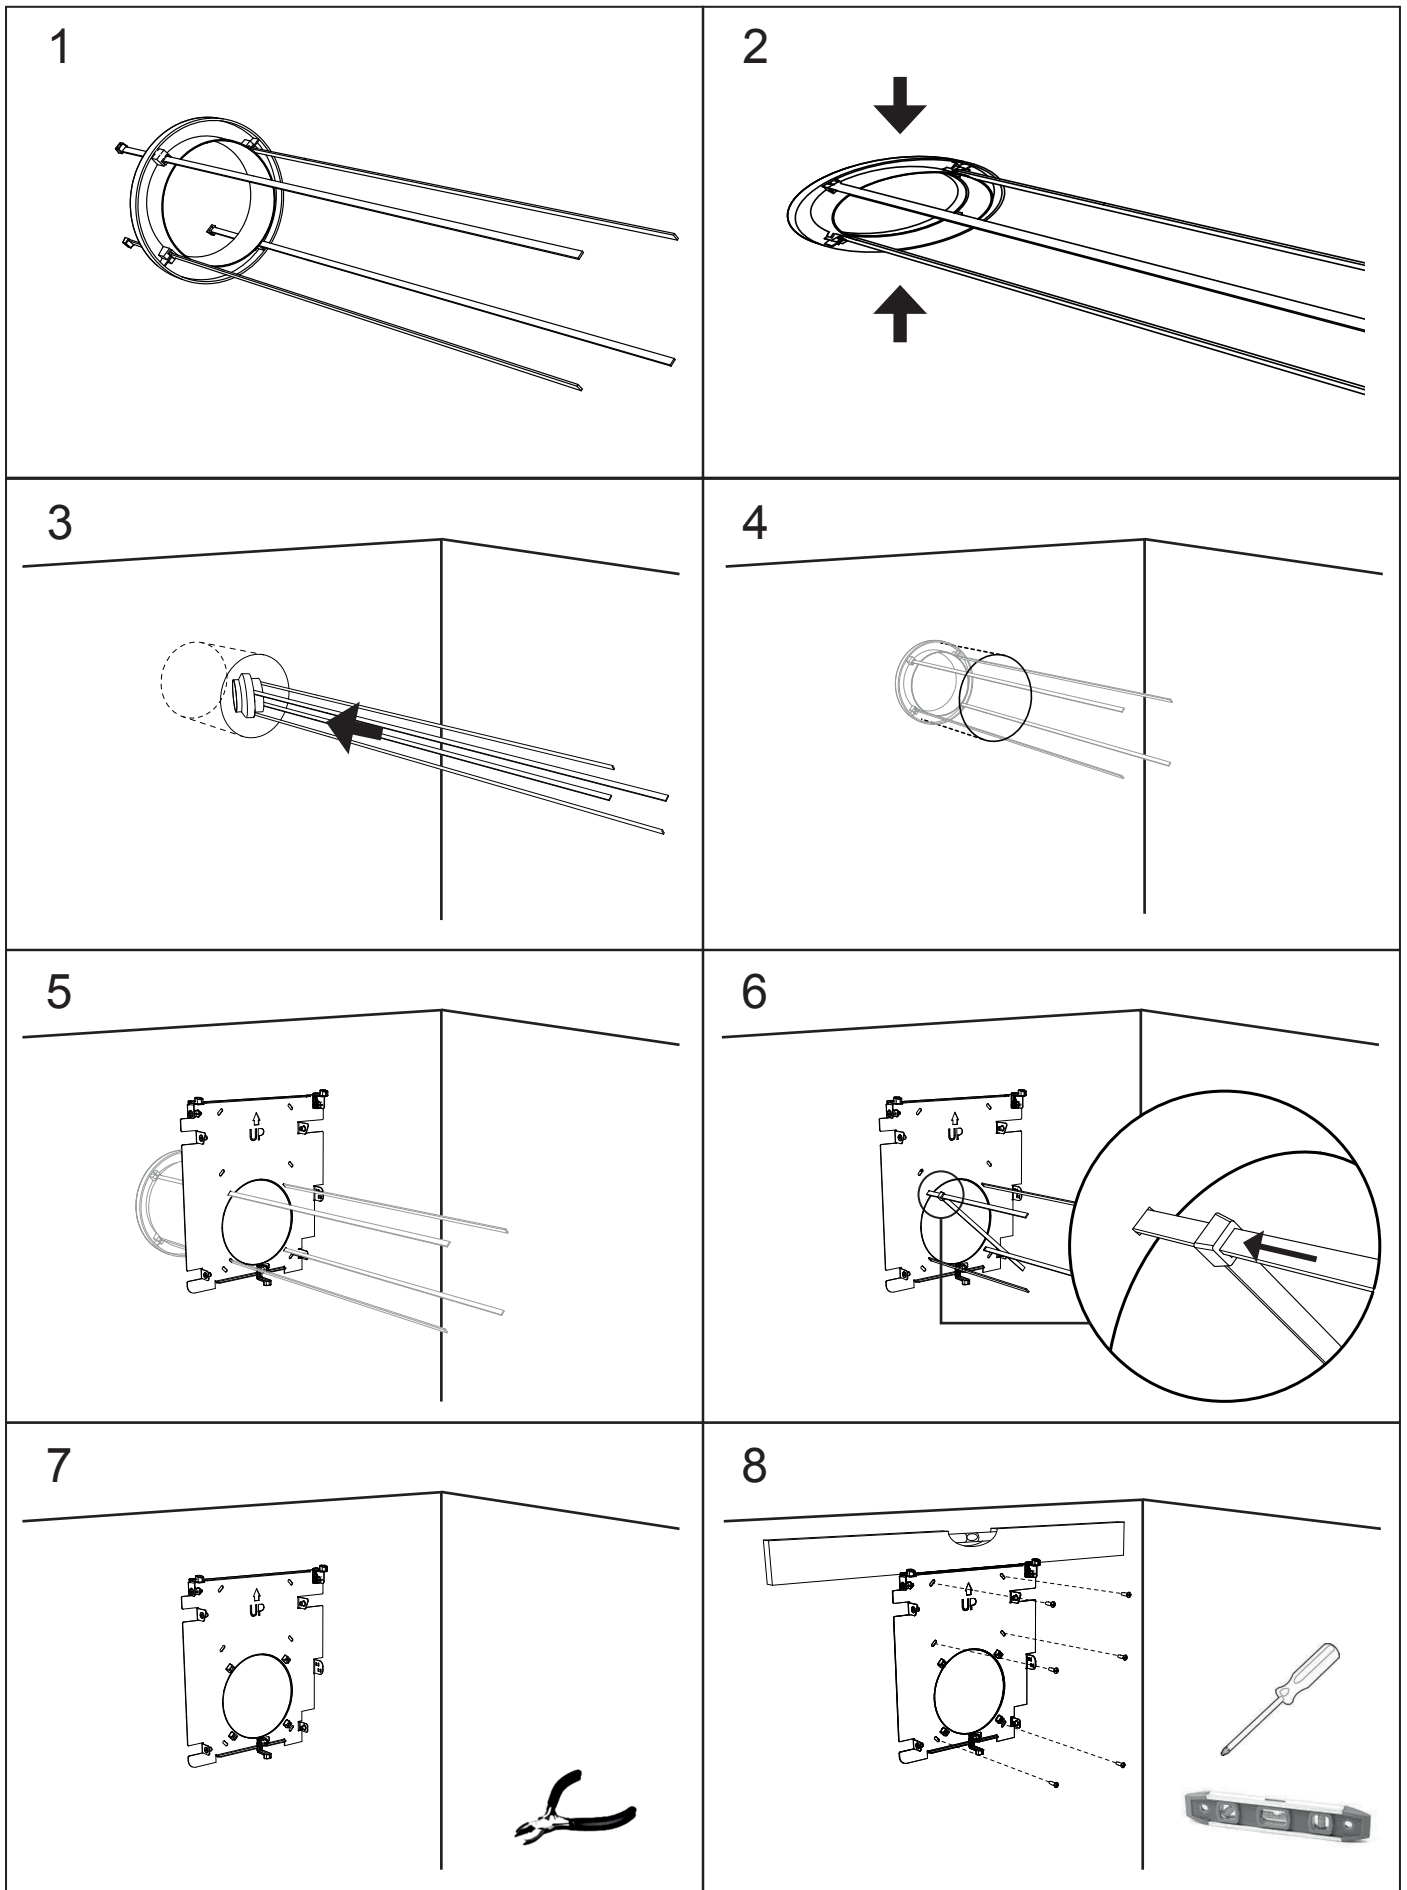

Turbovex Easy Air

Montážní instrukce Montážní návod

REV. 2019.06.25

1

2

Z = _____

Z ≥ 240 mm

Max. šířka zdi je 470 mm

3

Délka v mm		
Šířka zdi	Délka spiropotrubí (A)	Délka plastového potrubí (B+C)
240	250	64
250	260	74
260	270	84
270	280	94
280	290	104
290	300	114
300	310	124
310	320	134
320	330	144
330	340	154
340	350	164
350	360	174
360	370	184
370	380	194
380	390	204
390	400	214
400	410	224
410	420	234
420	430	244
430	440	254
440	450	264
450	460	274
460	470	284
470	480	294